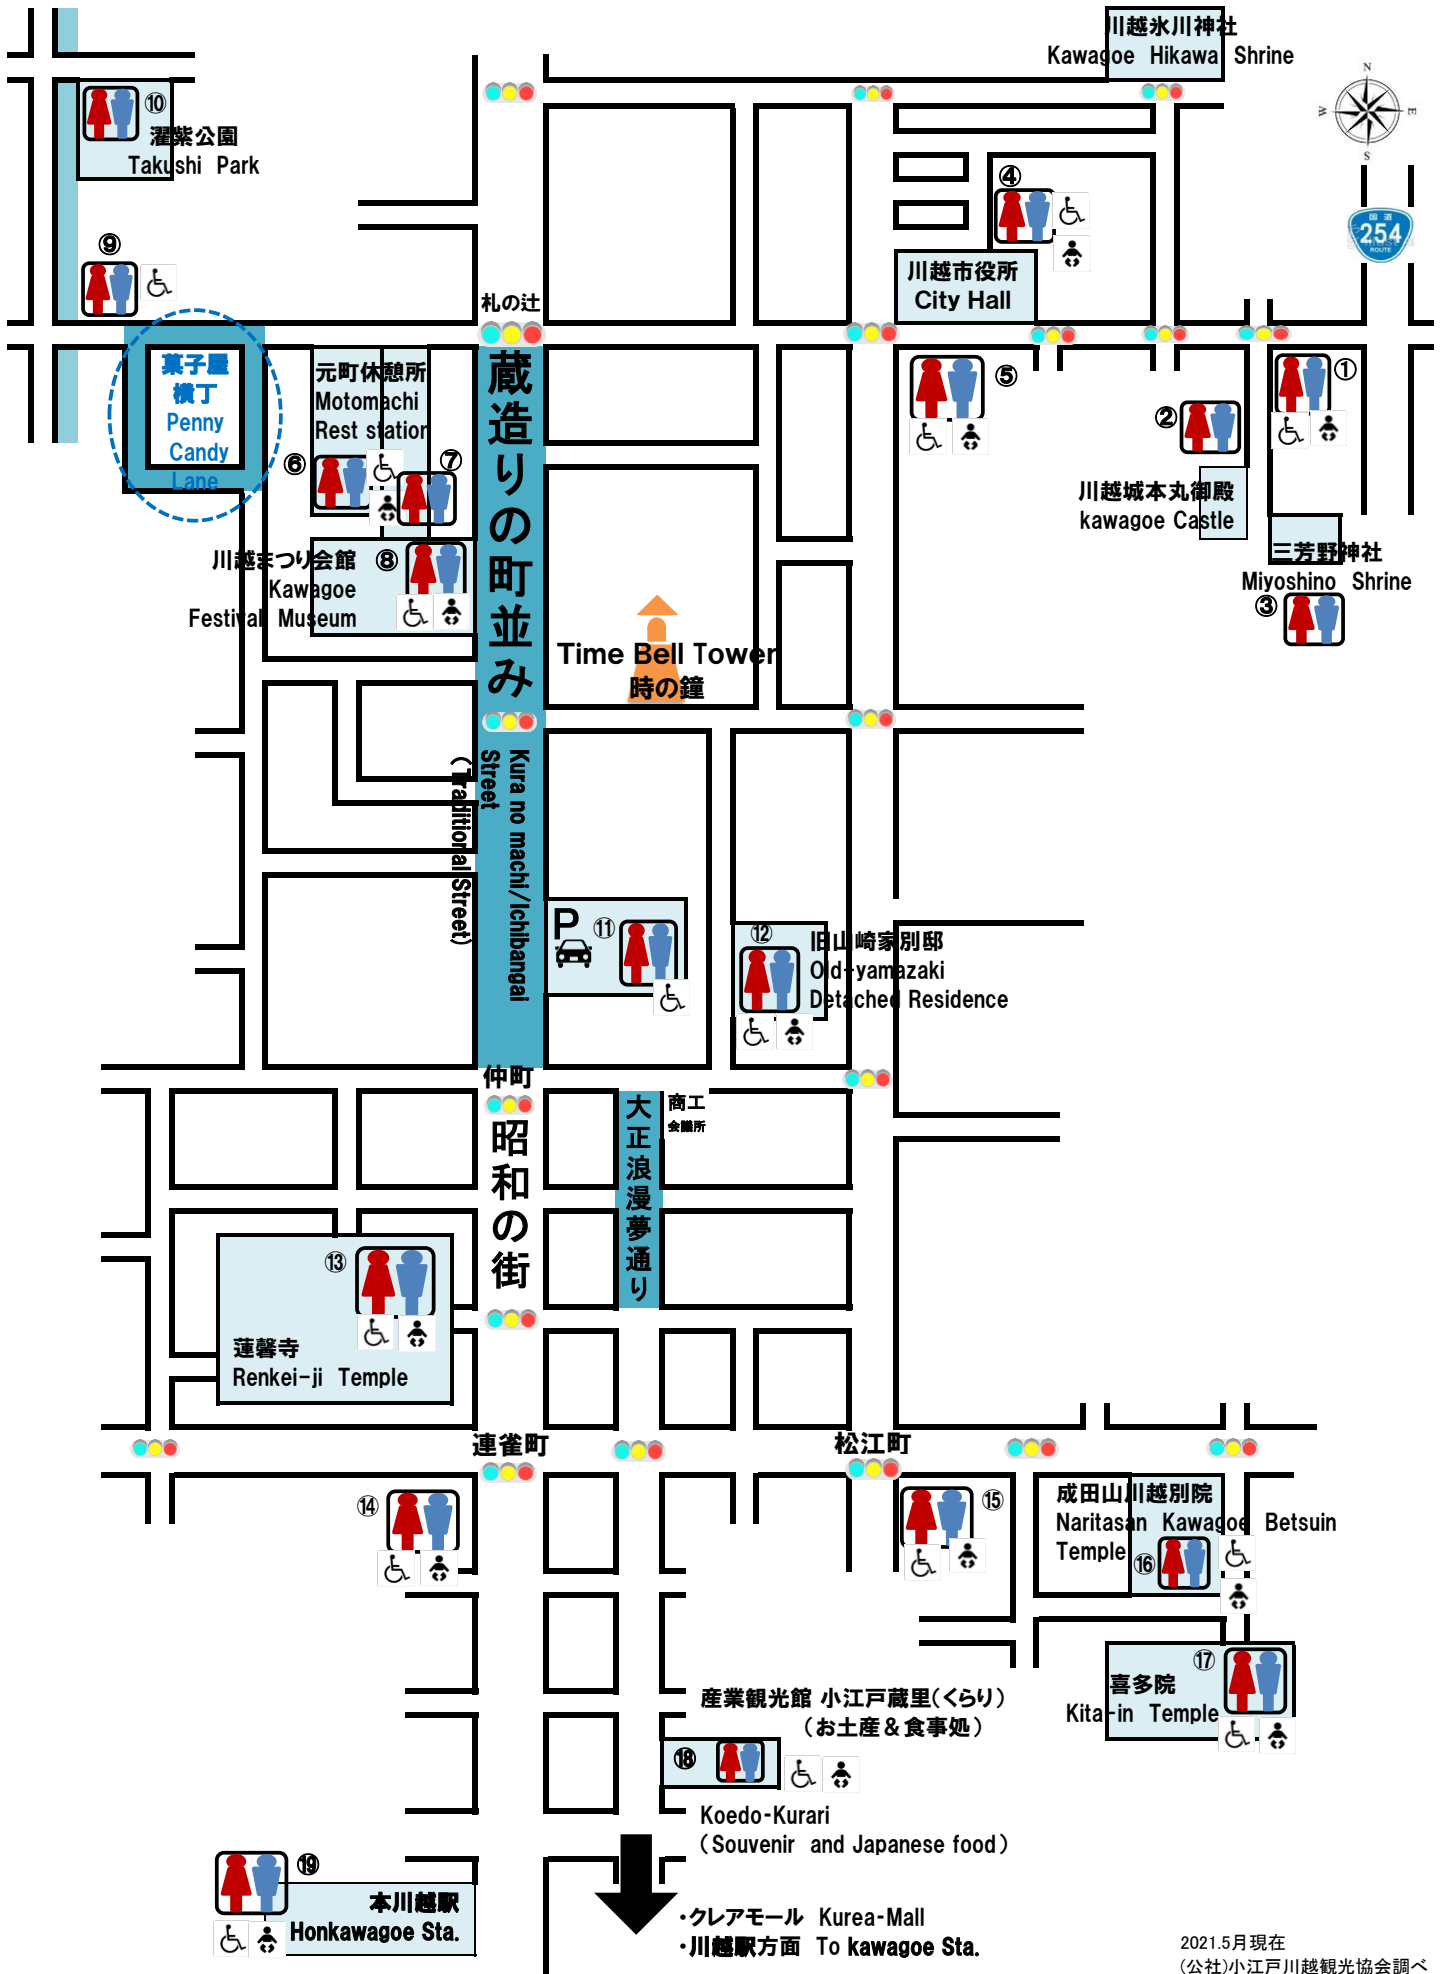

時の鐘周辺 公衆トイレ マップ Map of restrooms

川越市公衆トイレ(主に時の鐘周辺)一覧

2021.5月現在

No.	名称	所在地(川越市)	利用可能時間	トイレ			おむつ台	オストメイト	その他
				男性	女性	多目的			
1	初雁球場 駐車場内トイレ	郭町2-13-1	24時間	小便器 5基 和式 1基 洋式 1基	洋式 3基 和式 2基	洋式 1基 小便器 1基 ベビーチェア 1台	ベビー用 1台	無	
2	5館利用者駐車場 隣接トイレ	郭町2-12	24時間	小便器 4基 和式 3基	和式 3基	0基	0台	無	
3	三芳野神社境内トイレ	郭町2-25-11	24時間	小便器 3基 和式 1基	和式 3基	0基	0台	無	
4	市役所庁舎北側 観光バス乗降場トイレ	元町1-3-1	4-10月8:00-18:00 11-3月8:00-17:00	小便器 4基 洋式 2基	洋式 6基	洋式 1基	大人用 1台	無	
5	大手町手洗い処 (市役所庁舎南側駐車場内)	元町1-3-1	24時間	小便器 4基 和式 1基 洋式 1基	和式 3基 洋式 1基 子供用小便器 1基	洋式 1基	大人用 1台	無	
6	元町休憩所トイレ	元町2-1-1	4-9月9:30-18:30 10-3月9:30-17:30	小便器 2基 洋式 1基	洋式 2基	洋式 1基	ベビー用 1台	有	多目的室あり (授乳可)
7	川越まつり会館 駐車場内トイレ	元町2-1-10	4-9月9:30-18:30 10-3月9:30-17:30 イベント時は延長あり	小便器 4基 和式 1基 洋式 1基	和式 2基 洋式 2基	洋式 1基	大人用 1台	無	

No.	名称	所在地(川越市)	利用可能時間	トイレ			おむつ台	オストメイト	その他
				男性	女性	多目的			
8	川越まつり会館内 1Fトイレ	元町2-1-10	4-9月9:30-18:30 10-3月9:30-17:30 イベント時は延長あり	小便器 4基 洋式 2基 ベビーチェア 1台	洋式 5基 ベビーチェア 1台	洋式 1基	大人用 1台	無	第2・4水曜休み 12/29-1/1休み
9	高沢橋トイレ	元町2-8-12	24時間	0基	洋式 3基 ベビーチェア 1台	洋式 1基 小便器 1基	0台	有	
10	濯紫公園トイレ	喜多町8-10	24時間	小便器 1基 洋式 1基	和式 1基	0基	0台	無	
11	幸町駐車場内トイレ	幸町2	24時間	小便器 2基 洋式 1基	洋式 2基	洋式 1基	0台	無	
12	旧山崎家別邸内トイレ	松江町2-7-8	4-9月9:30-18:30 10-3月9:30-17:30	小便器 2基 洋式 1基	洋式 2基	洋式 1基	ベビー用 1台	有	第1・3水曜休み 12/29-1/1休み
13	蓮馨寺 境内トイレ	連雀町7-1	24時間	小便器 2基 洋式 1基	洋式 2基 ベビーチェア 2台	洋式 1基 ベビーチェア 1台 着替台 1台	ベビー用 1台	有	
14	連雀町交差点トイレ	連雀町1	24時間	小便器 2基 洋式 1基 ベビーチェア 1台	洋式 2基 ベビーチェア 2台 子供小便器 1基	洋式 1基 ベビーチェア 1台 着替台 1台	ベビー用 1台	有	
15	松江町ポケットパークトイレ	松江町1-16	24時間	小便器 1基 洋式 1基	和式 1基	洋式 1基	子供用 1台	無	

※工事等の都合により、設備内容、利用時間等が変更になる場合もあります。ご了承ください。

(公社)小江戸川越観光協会調べ

川越市(主に時の鐘周辺)の多目的トイレ一覧

2021.5月現在

No.	名称	多目的トイレ写真	多目的トイレ	おむつ台	オストメイト
1	初雁球場駐車場内トイレ		洋式 1基 小便器 1基 ベビーチェア 1台	ベビー用 1台	無
4	市役所庁舎北側 観光バス乗降場トイレ		洋式 1基	大人用 1台	無
5	大手町手洗い処 (市役所庁舎南側駐車場内)		洋式 1基	大人用 1台	無