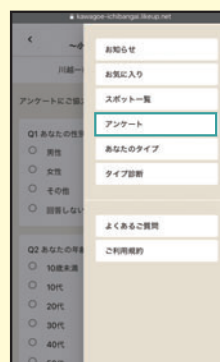

あなたのタイプ診断

あなたのタイプが表示されます。

Step
3

あなたに合うオススメスポット

いまのあなたへオススメのスポットが表示されます。

デジタルお散歩マップのここが便利

PoInt
1

あなたのタイプに合う お店をオススメ!

AIがあなたに合うお店をオススメします!

Point
2

近くの気になるお店を かんたんに探せる!

今いる場所から近い、気になるお店を探せます。期間限定のクーポンなどもゲットできちゃうかも!

※GPS機能をオンに設定してください。

Point
3

混雑状況がわかる!

近日追加予定

商店街内の混雑状況がわかります。お散歩ルートの検討に役立ちます!

プレゼント キャンペーンを実施中!

デジタルお散歩マップをご利用いただき、アンケートに答えると

川越山車ふせん プレゼント!

先着1,000名様

※プレゼントがなくなり次第、キャンペーンは終了とさせていただきます。
※アンケートへのご回答、プレゼント交換窓口については
デジタルお散歩マップサイトにアクセスしてご確認ください。

アンケート回答方法

メニューを押す

画面右上のメニューを選択し、「アンケート」を選択。

アンケート完了画面をご提示ください。