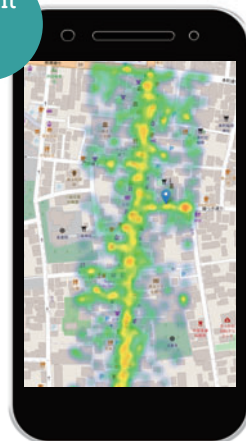

※アンケートへのご回答、プレゼント交換窓口についてはデジタルお散歩マップサイトにアクセスしてご確認ください。

川越一番街商業協同組合

NTT東日本

デジタルお散歩マップの使い方

Step
1

目的・誰と・画像を選ぶ

今日の目的、誰と来たか、好みの画像を選択してください。

Step
2

あなたのタイプ診断

あなたのタイプが表示されます。

Step
3

あなたに合うオススメスポット

いまのあなたへオススメのスポットが表示されます。

デジタルお散歩マップのここが便利

PoInt
1

あなたのタイプに合う お店をオススメ!

AIがあなたに合うお店をオススメします!

Point
2

近くの気になるお店を かんたんに探せる!

今いる場所から近い、気になるお店を探せます。期間限定のクーポンなどもゲットできちゃうかも!

※GPS機能をオンに設定してください。

Point
3

混雑状況がわかる!

近日追加予定

商店街内の混雑状況がわかります。お散歩ルートの検討に役立ちます!

プレゼント キャンペーンを実施中!

デジタルお散歩マップをご利用いただき、アンケートに答えると

川越山車ふせん プレゼント!

先着1,000名様

※プレゼントがなくなり次第、キャンペーンは終了とさせていただきます。
※アンケートへのご回答、プレゼント交換窓口については
デジタルお散歩マップサイトにアクセスしてご確認ください。

アンケート回答方法