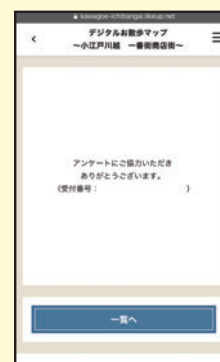

あなたのタイプ診断

あなたのタイプが表示されます。

Step
3

あなたに合うオススメスポット

いまのあなたへオススメのスポットが表示されます。

デジタルお散歩マップのここが便利

PoInt
1

あなたのタイプに合う お店をオススメ!

AIがあなたに合うお店をオススメします!

Point
2

近くの気になるお店を かんたんに探せる!

今いる場所から近い、気になるお店を探せます。期間限定のクーポンなどもゲットできちゃうかも!

※GPS機能をオンに設定してください。

Point
3

混雑状況がわかる!

近日追加予定

商店街内の混雑状況がわかります。お散歩ルートの検討に役立ちます!

プレゼント キャンペーンを実施中!

デジタルお散歩マップをご利用いただき、アンケートに答えると

川越山車ふせん プレゼント!

先着1,000名様

※プレゼントがなくなり次第、キャンペーンは終了とさせていただきます。
※アンケートへのご回答、プレゼント交換窓口については
デジタルお散歩マップサイトにアクセスしてご確認ください。

アンケート回答方法

メニューを押す

画面右上のメニューを選択し、「アンケート」を選択。

アンケート完了画面をご提示ください。