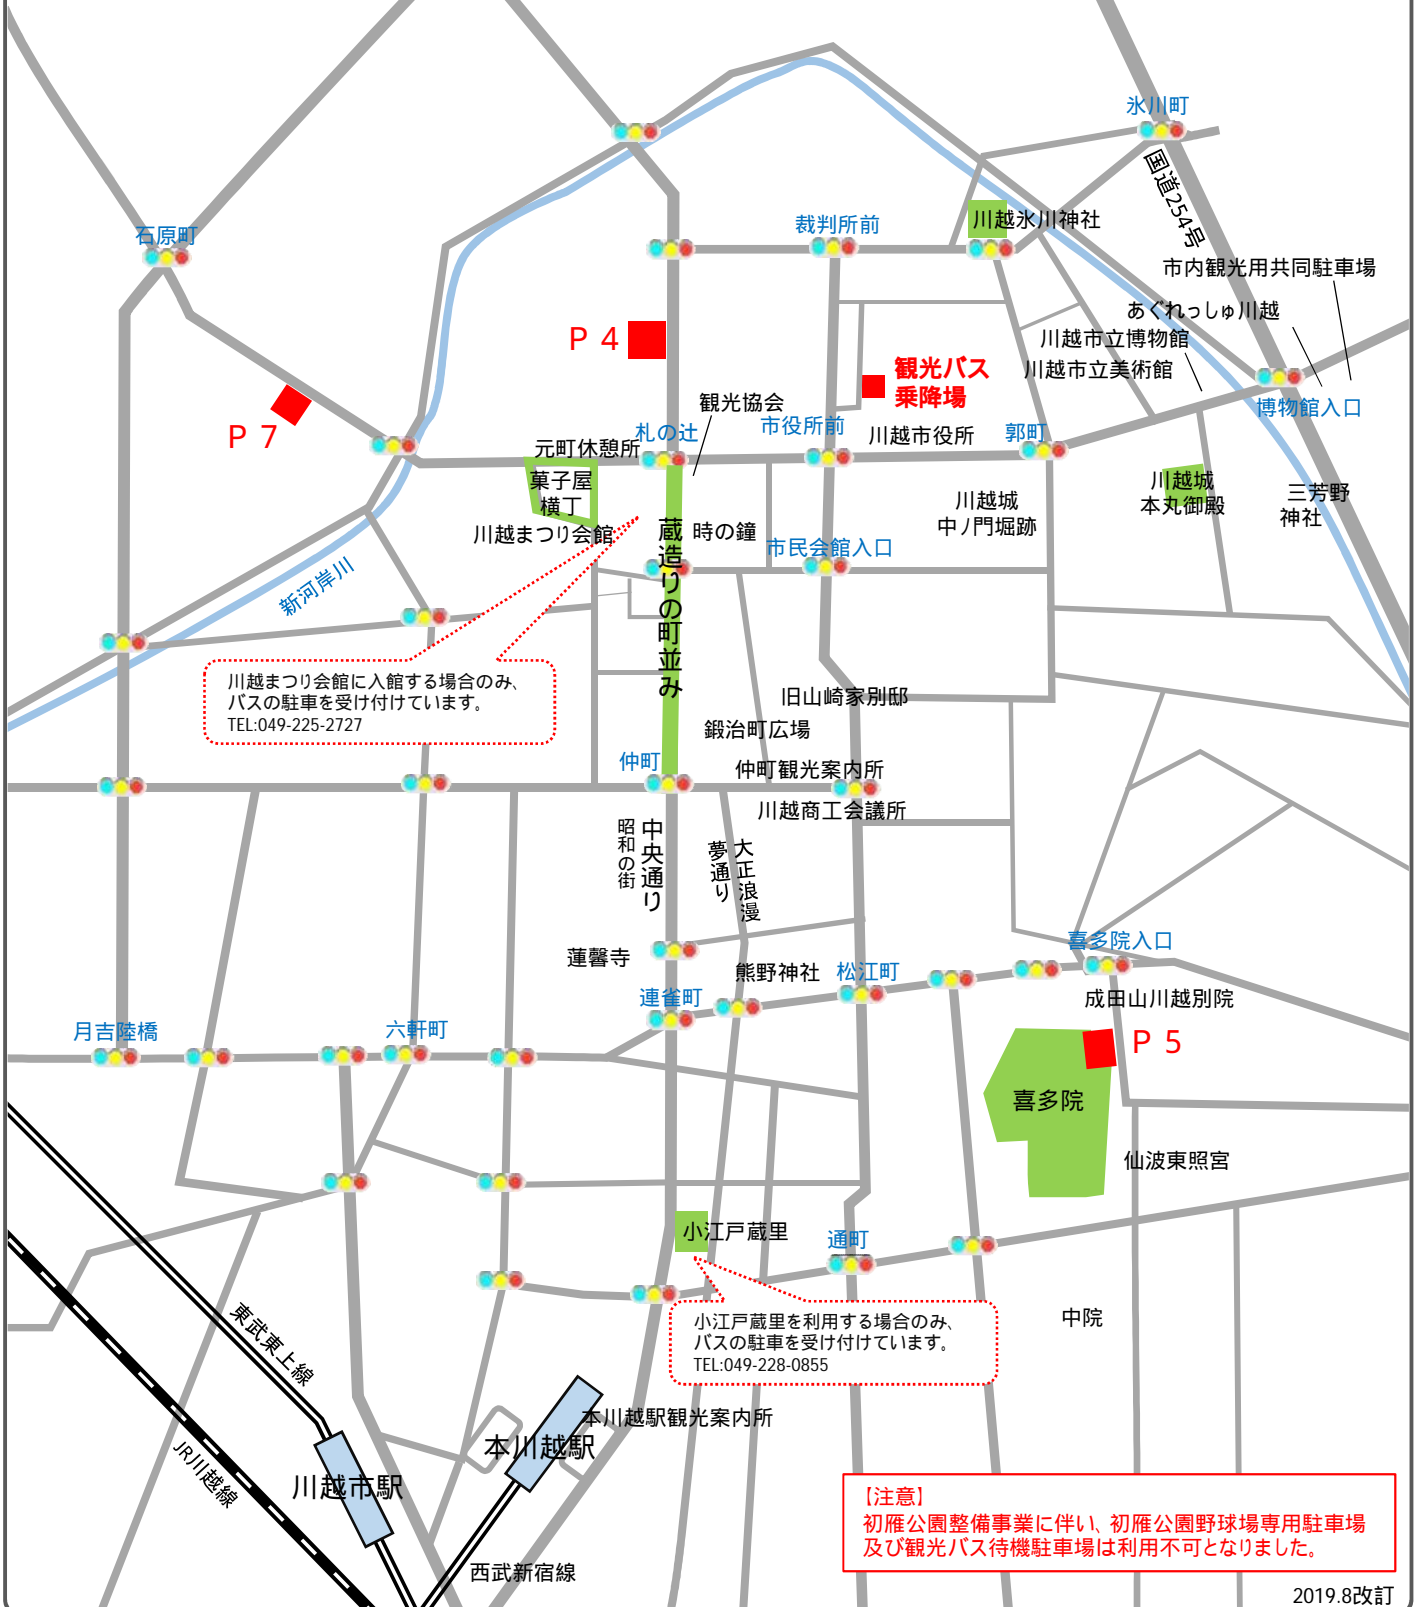

川越市 観光バス駐車場マップ

番号	名称	所在地番	問合せ・予約先
P3	神明町車庫バス 駐車場	神明町14-8	東武バスウエスト川越営業事務所 TEL:049-222-0671
P4	エムエス観光バス駐 車場	喜多町1-4	エムエス観光バス株式会社 TEL:049-226-3483
P5	喜多院明星駐車場	小仙波町 1-20-1	喜多院拝観寺務所 TEL:049-222-0859
P7	セブンイレブン内駐 車場	石原町1-5-1	セブンイレブン川越石原町1丁目店 TEL:049-225-7788

利用料金等の詳細については、直接お問い合わせください。

川越まつり会館に入館する場合のみ、バスの駐車を受け付けています。
TEL:049-225-2727

小江戸蔵里を利用する場合のみ、バスの駐車を受け付けています。
TEL:049-228-0855

【注意】
初雁公園整備事業に伴い、初雁公園野球場専用駐車場及び観光バス待機駐車場は利用不可となりました。